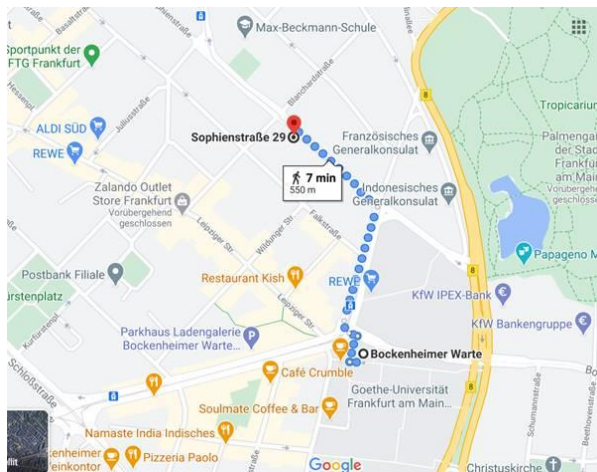

Anreiseinformationen

Adresse: 60487 Frankfurt (Bockenheim), Sophienstr. 29.

Anreise mit dem PKW

Falls Sie mit dem PKW anreisen, bringen Sie bitte 5-10 min. Zeit für die Parkplatzsuche mit, es gibt in der Umgebung der Sophienstr. 29 in den Seitenstraßen, z.B. in der **Blanchardstr.** oder der **Georg-Speyer-Str.** eigentlich immer eine Parkmöglichkeit.

Möglich ist es auch, im **Parkhaus** Ladengalerie Bockenheimer Warte APCOA, **Adalbertstr. 10, 60486 Frankfurt (Bockenheim)** zu parken. Dann sind es 600 m Fußweg zur Sophienstr. 29.

Wenn Sie vor der Sophienstr. 29 stehen, bitte in den Toreingang gehen, dort sehen Sie linker Hand die Briefkästen, rechts neben den Briefkästen die Klingel. Die Büroetage liegt im zweiten Stock.

ComTeam | Möller | Mosner | Preiss
Lefèvre | Reinecke | Trittmann

Anreise mit öffentlichen Verkehrsmitteln:

Bis zur Bockenheimer Warte mit der U4 / U6 / U7, dann 550m (ca. 7 Minuten) Fußweg bis zur Sophienstr. 29